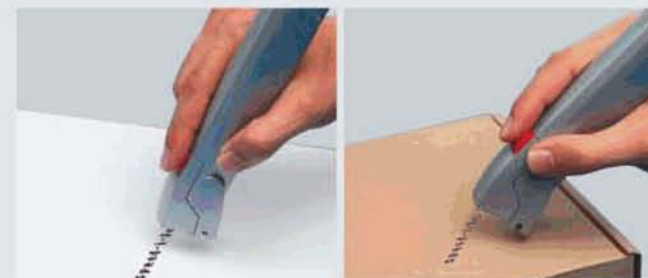

Características:

- Manejable formato de bolsillo
- Imprime un máximo de 40 caracteres en una línea
- La impresión puede prepararse fácil y rápidamente en el PC y transmitirse por USB
- Adecuado para diestros y zurdos
- Impresión silenciosa
- Rotulación: Deslizar hacia la derecha por encima de la superficie a imprimir, pulsando el botón rojo

Para imprimir un texto personalizado, fecha y hora y numerar consecutivamente. También sobre superficies irregulares. Adecuado para diestros y zurdos.

Cambio sencillo del cartucho de tinta.

El software de la *speed-i-Jet 798* es fácil de entender: Introducir el texto, definir fecha, hora y número consecutivo, y transferir por USB.